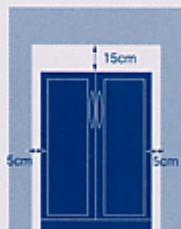

54本ダブル扉 パーソナルキャビネット仕様

シリーズ	V50DG 2e	定格電圧	100V
庫内温度	5℃～18℃	定格周波数	50/60Hz
最大収納本数	54本 (レギュラーボトル)	定格消費電力	160w
ドア	ダブルガラス扉 両開き	重量	約61kg
棚枚数	8枚	商品番号	4460 6011
外形寸法 (mm)	605(W)X630(D)X875(H)	標準価格	160,000円(税込168,000)
付属品	鍵×2 (予備分含)、プラスチックリザーバー×2		

※使いやすい製品にするために製品改良に努めています。  
そのため一部仕様が変わることがありますのでご了承ください。

ワインキャビネットを壁面又は家具にビルトインする場合

**!** ワインキャビネットの放熱のために上部には最低15cm以上のスペース、左右には最低5cm以上のスペースをとってください。

※前面下部にある排気口のカバーの前は塞がないようにしてください。

**!** また、ワインキャビネット背面と壁の間は密着しないように5cm以上離してください。(ガラスドアは片面左右30.2cm×天地75.5cm)