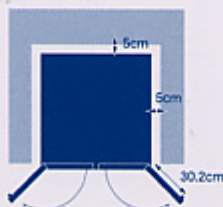

54本ダブル扉 パーソナルキャビネット仕様

シリーズ	V50DG 2e	定格電圧	100V
庫内温度	5℃～18℃	定格周波数	50/60Hz
最大収納本数	54本 (レギュラーボトル)	定格消費電力	160w
ドア	ダブルガラス扉 両開き	重量	約61kg
棚枚数	8枚	商品番号	4460 6011
外形寸法 (mm)	605(W)X630(D)X875(H)	標準価格	160,000円(税込168,000)
付属品	鍵×2 (予備分含)、プラスチックリザーバー×2		

※使いやすい製品にするために製品改良に努めています。  
そのため一部仕様が変わることがありますのでご了承ください。

ワインキャビネットを壁面又は家具にビルトインする場合

**!** ワインキャビネットの放熱のために上部には最低15cm以上のスペース、左右には最低5cm以上のスペースをとってください。

※前面下部にある排気口のカバーの前は塞がないようにしてください。

**!** また、ワインキャビネット背面と壁の間は密着しないように5cm以上離してください。(ガラスドアは片面左右30.2cm×天地75.5cm)