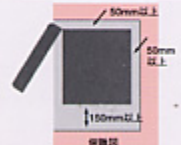

設置に必要な最小スペース

(放熱のため据付スペースにご注意ください)

重要

傾斜から見た設置スペース

側面から見た設置スペース

ファンヴィーノ MINI

幅	252 mm
奥行き	508 mm
高さ	375 mm
定格電圧	100V
定格周波数	50/60Hz
定格消費電力	70W

棚を引き出す場合は90度以上ドアを開いてください。

ファンヴィーノ 12

幅	430 mm
奥行き	442 mm
高さ	410 mm
定格電圧	100V
定格周波数	50/60Hz
定格消費電力	88W

棚を引き出す場合は90度以上ドアを開いてください。右部分に電熱部があるので、150ミリ以上のスペースを空けてください。

ファンヴィーノ 28

幅	460 mm
奥行き	540 mm
高さ	735 mm
定格電圧	100V
定格周波数	50/60Hz
定格消費電力	80W

棚を引き出す場合は90度以上ドアを開いてください。

ファンヴィーノ 36 ファンヴィーノ 36木目

幅	493 mm
奥行き	585 mm
高さ	840 mm
定格電圧	100V
定格周波数	50/60Hz
定格消費電力	130W

棚を引き出す場合は90度以上ドアを開いてください。

ファンヴィーノ 132

幅	595 mm
奥行き	680 mm
高さ	1430 mm
定格電圧	100V
定格周波数	50/60Hz
定格消費電力	160W

棚を引き出す場合は90度以上ドアを開いてください。

ファンヴィーノ 180

幅	595 mm
奥行き	680 mm
高さ	1800 mm
定格電圧	100V
定格周波数	50/60Hz
定格消費電力	160W

棚を引き出す場合は90度以上ドアを開いてください。

送料	ファンヴィーノ MINI	ファンヴィーノ 12
北海道・本州 四国・九州(離島除く)	1,500円	1,800円
沖縄	2,500円	2,500円