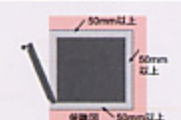

設置に必要な最小スペース

(放熱のため据付スペースにご注意ください)

重要

傾斜から見た設置スペース

側面から見た設置スペース

ファンヴィーノ MINI

幅	252 mm
奥行き	508 mm
高さ	375 mm
定格電圧	100V
定格周波数	50/60Hz
定格消費電力	70W

棚を引き出す場合は90度以上ドアを開いてください。

ファンヴィーノ 12

幅	430 mm
奥行き	442 mm
高さ	410 mm
定格電圧	100V
定格周波数	50/60Hz
定格消費電力	88W

棚を引き出す場合は90度以上ドアを開いてください。右部分に電熱部があるので、150ミリ以上のスペースを空けてください。

ファンヴィーノ 28

幅	460 mm
奥行き	540 mm
高さ	735 mm
定格電圧	100V
定格周波数	50/60Hz
定格消費電力	80W

棚を引き出す場合は90度以上ドアを開いてください。

ファンヴィーノ 36 ファンヴィーノ 36木目

幅	493 mm
奥行き	585 mm
高さ	840 mm
定格電圧	100V
定格周波数	50/60Hz
定格消費電力	130W

棚を引き出す場合は90度以上ドアを開いてください。

ファンヴィーノ 132

幅	595 mm
奥行き	680 mm
高さ	1430 mm
定格電圧	100V
定格周波数	50/60Hz
定格消費電力	160W