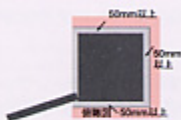

設置に必要な最小スペース

(放熱のため据付スペースにご注意ください)

重要

傾斜から見た設置スペース

側面から見た設置スペース

ファンヴィーノ MINI

幅	252 mm
奥行き	508 mm
高さ	375 mm
定格電圧	100V
定格周波数	50/60Hz
定格消費電力	70W

棚を引き出す場合は90度以上ドアを開いてください。

ファンヴィーノ 12

幅	430 mm
奥行き	442 mm
高さ	410 mm
定格電圧	100V
定格周波数	50/60Hz
定格消費電力	88W

棚を引き出す場合は90度以上ドアを開いてください。右部分に電熱部があるので、150ミリ以上のスペースを空けてください。

ファンヴィーノ 28

幅	460 mm
奥行き	540 mm
高さ	735 mm
定格電圧	100V
定格周波数	50/60Hz
定格消費電力	80W