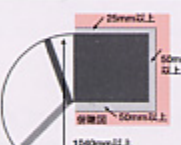

設置に必要な最小スペース

(放熱のため据付スペースにご注意ください)

重要

傾斜から見た設置スペース

側面から見た設置スペース

ファンヴィーノ MINI

幅	252 mm
奥行き	508 mm
高さ	375 mm
定格電圧	100V
定格周波数	50/60Hz
定格消費電力	70W

棚を引き出す場合は90度以上ドアを開いてください。

ファンヴィーノ 12

幅	430 mm
奥行き	442 mm
高さ	410 mm
定格電圧	100V
定格周波数	50/60Hz
定格消費電力	88W

棚を引き出す場合は90度以上ドアを開いてください。右部分に電熱部があるので、150ミリ以上のスペースを空けてください。

ファンヴィーノ 28

幅	460 mm
奥行き	540 mm
高さ	735 mm
定格電圧	100V
定格周波数	50/60Hz
定格消費電力	80W

棚を引き出す場合は90度以上ドアを開いてください。

ファンヴィーノ 36 ファンヴィーノ 36木目

幅	493 mm
奥行き	585 mm
高さ	840 mm
定格電圧	100V
定格周波数	50/60Hz
定格消費電力	130W

棚を引き出す場合は90度以上ドアを開いてください。

ファンヴィーノ 132

幅	595 mm
奥行き	680 mm
高さ	1430 mm
定格電圧	100V
定格周波数	50/60Hz
定格消費電力	160W

棚を引き出す場合は90度以上ドアを開いてください。

ファンヴィーノ 180

幅	595 mm
奥行き	680 mm
高さ	1800 mm
定格電圧	100V
定格周波数	50/60Hz
定格消費電力	160W

棚を引き出す場合は90度以上ドアを開いてください。

送料	ファンヴィーノ MINI	ファンヴィーノ 12
北海道・本州 四国・九州(離島除く)	1,500円	1,800円
沖縄	2,500円	2,500円