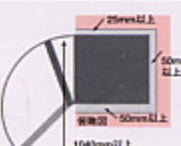

ファンヴィーノ 12

幅	430 mm
奥行き	442 mm
高さ	410 mm
定格電圧	100V
定格周波数	50/60Hz
定格消費電力	88W

棚を引き出す場合は90度以上ドアを開いてください。右部分に電熱部があるので、150ミリ以上のスペースを空けてください。

ファンヴィーノ 28

幅	460 mm
奥行き	540 mm
高さ	735 mm
定格電圧	100V
定格周波数	50/60Hz
定格消費電力	80W

棚を引き出す場合は90度以上ドアを開いてください。

ファンヴィーノ 36 ファンヴィーノ 36木目

幅	493 mm
奥行き	585 mm
高さ	840 mm
定格電圧	100V
定格周波数	50/60Hz
定格消費電力	130W

棚を引き出す場合は90度以上ドアを開いてください。

ファンヴィーノ 132

幅	595 mm
奥行き	680 mm
高さ	1430 mm
定格電圧	100V
定格周波数	50/60Hz
定格消費電力	160W

棚を引き出す場合は90度以上ドアを開いてください。

ファンヴィーノ 180

幅	595 mm
奥行き	680 mm
高さ	1800 mm
定格電圧	100V
定格周波数	50/60Hz
定格消費電力	160W

棚を引き出す場合は90度以上ドアを開いてください。

送料	ファンヴィーノ MINI	ファンヴィーノ 12
北海道・本州 四国・九州(離島除く)	1,500円	1,800円
沖縄	2,500円	2,500円