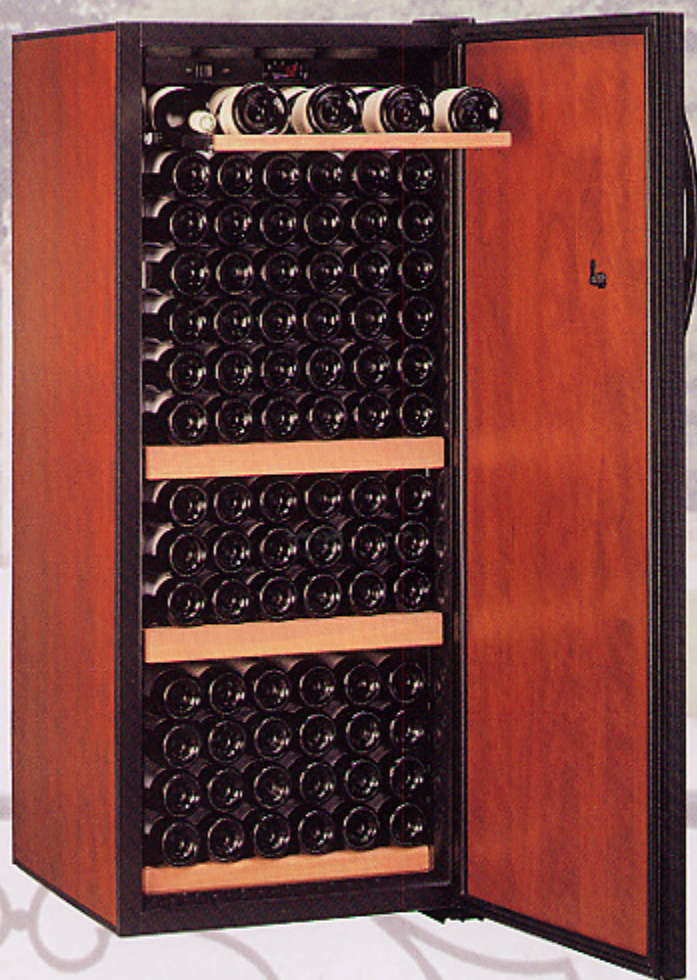

CS 160

CS160D

木目調ボディ
木目調扉

- 写真はスライド棚1枚・ウッド棚2枚使用時の収納例です。
CS160Dは、庫内中央部にセンターバーが付いています。

CS160DV

木目調ボディ
ガラス扉

- 写真はスライド棚4枚・ウッド棚1枚使用時の収納例です。
CS160DVは、庫内中央部にセンターバーが付いています。
- ◆ 写真はオプション棚を使用した状態です。

設置の際は、左右5cm以上、背面10cm以上、
天面開放の放熱スペースが必要です。
(ビルトインでの設置はできません。)

- 最大収納本数 170本
(棚を全て外しボード一積みで収納した場合の収納本数です。)
- スライド棚(11枚)を使用して96本(CS160D)
- スライド棚(12枚)を使用して104本(CS160DV)
(CS160Dは最大11枚、CS160DVは最大12枚のスライド棚を使用できます。)
(スライド棚最大枚数使用時はウッド棚を使用できません。)
- 標準装備棚数
スライド棚 1枚
ウッド棚 2枚
- 寸法 (WxDxH) 595 x 750 x 1435 (mm)