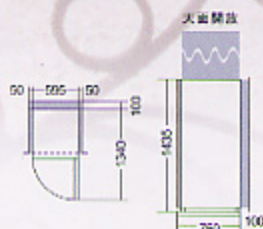

CS 160

CS160D

木目調ボディ
木目調扉

- 写真はスライド棚1枚・ウッド棚2枚使用時の収納例です。
CS160Dは、庫内中央部にセンターバーが付いています。

CS160DV

木目調ボディ
ガラス扉

- 写真はスライド棚4枚・ウッド棚1枚使用時の収納例です。
CS160DVは、庫内中央部にセンターバーが付いています。
- ◆ 写真はオプション棚を使用した状態です。

設置の際は、左右5cm以上、背面10cm以上、
天面開放の放熱スペースが必要です。
(ビルトインでの設置はできません。)

- 最大収納本数 170本
(棚を全て外しボード一積みで収納した場合の収納本数です。)
- スライド棚(11枚)を使用して96本(CS160D)
- スライド棚(12枚)を使用して104本(CS160DV)
(CS160Dは最大11枚、CS160DVは最大12枚のスライド棚を使用できます。)
(スライド棚最大枚数使用時はウッド棚を使用できません。)
- 標準装備棚数
スライド棚 1枚
ウッド棚 2枚
- 寸法 (WxDxH) 595 x 750 x 1435 (mm)