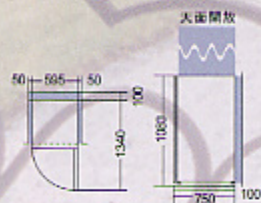

CS 110

CS110D

木目調ボディ
木目調扉

■ 写真はスライド棚1枚・ウッド棚1枚使用時の収納例です。

CS110DV

木目調ボディ
ガラス扉

■ 写真はスライド棚2枚・ウッド棚1枚使用時の収納例です。
◆ 写真はオプション棚を使用した状態です。

設置の際は、左右5cm以上、背面10cm以上、
天面開放の放熱スペースが必要です。
(ビルトインでの設置はできません。)

- 最大収納本数 116本
(棚を全て外しボード一積み収納した場合の収納本数です。)
- スライド棚(8枚)を使用して72本
(CS110D、CS110DVは、最大8枚のスライド棚を使用できます。)
(スライド棚最大枚数使用時はウッド棚を使用できません。)
- 標準装備棚数
スライド棚 1枚
ウッド棚 1枚
- 寸法 (WxDxH) 595 x 750 x 1080 (mm)