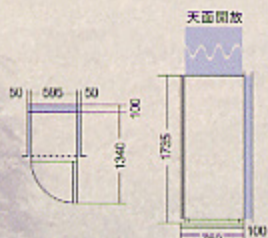

206 BOTTLES

10

CS 200

CS200D

木目調ボディ
木目調扉

- 写真はスライド棚1枚・ウッド棚3枚使用時の収納例です。
CS200Dは、セラー内中央部にセンターバーが付いています。

設置の際は、左右5cm以上、背面10cm以上、
天面開放の放熱スペースが必要です。
(ビルトインでの設置はできません。)

- 最大収納本数 206本
(棚を全て外しボルドー積みで収納した場合の収納本数です。)
- スライド棚(15枚)を使用して128本
(CS200Dは、最大15枚のスライド棚を使用できます。)
(スライド棚最大枚数使用時はウッド棚を使用できません。)
- 標準装備棚数
スライド棚 1枚
ウッド棚 3枚
- 寸法 (WxDxH) 595 x 750 x 1735 (mm)