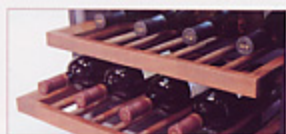

6 高品位なウッド棚を採用 (81本タイプのみ)

高級ウッドで作ったウッド棚は収納の
便利さはもちろん、より自然な形でワインを
保存します。